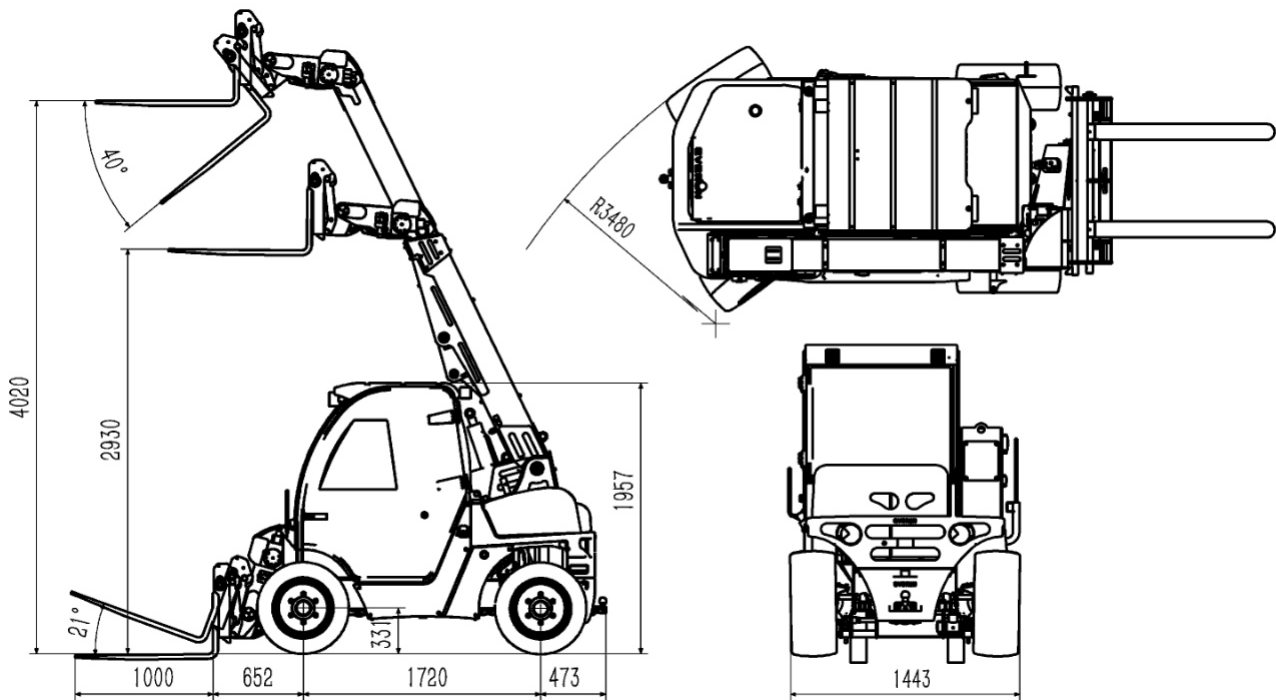

GÜNSTIG

ŁADOWARKA TELESKOPOWA 1330 kg

Specyfikacja ładowarki	Masa całkowita	2800 kg
	Ładowność	1330 kg
	Pojemność łyżki	0,03 m ³
	Maks. wysokość wysypu	4020 mm
	Prędkość	Bieg 1 0-8 km/h Bieg 2 8-16 km/h
Silnik	Model	Perkins 403D-15
	Moc silnika	18,4 kW (24 KM)
	Typ	Trzycylindrowy, chłodzony cieczą
Układ przeniesienia	Typ skrzyni biegów	Power Shift, 4WD
Rodzaj napędu	Hydrostatyczny Poclairn Blok sterujący Eaton	Napęd 4x4, tylna oś skrętna
	Promień skrętu	+/-3480 mm
	System przeciążeniowy	
Opony	Standardowe opony	26x12-16.5
	Siła uciągu	10 kN
Tryb hamowania	Hamulec hydr. na 4 koła, hamulec ręczny	
		Ciśnienie robocze 21 MPa Przepływ oleju 22 l/min.

*Konstrukcja i dane techniczne mogą ulec zmianie bez uprzedniego powiadomienia.

GÜNSTIG

GRT 1500

ŁADOWARKA TELESKOPOWA
1330 kg